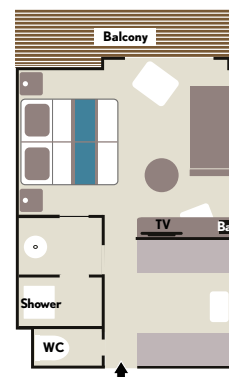

Prestige Balcony Suite (Category 4)

Cabin: 291 sq. ft. (27 sq. m.)
Balcony: 65 sq. ft. (6 sq. m.)