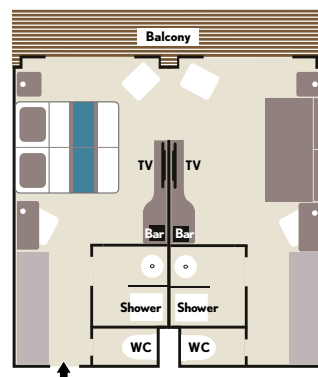

Premier Two-Room Balcony Suite (Category 5)

Cabin: 388 sq. ft. (36 sq. m.)
Balcony: 86 sq. ft. (8 sq. m.)