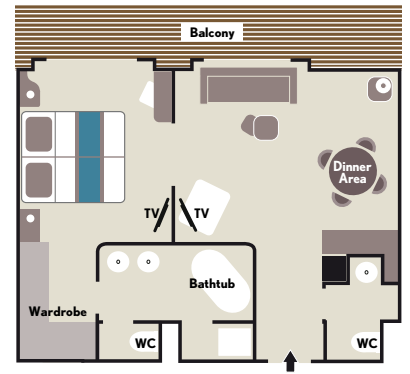

## Staterooms & Suites Layout

### Owner's Balcony Suite (Category 9)

Cabin: 581 sq. ft. (54 sq. m.)  
Balcony: 129 sq. ft. (12 sq. m.)

### Grand Privilege Three-Room Balcony Suite (Category 8)

Cabin: 581 sq. ft. (54 sq. m.)  
Balcony: 129 sq. ft. (12 sq. m.)

### Grand Deluxe Two-Room Balcony Suite (Category 7)

Cabin: 484 sq. ft. (45 sq. m.)  
Balcony: 108 sq. ft. (10 sq. m.)