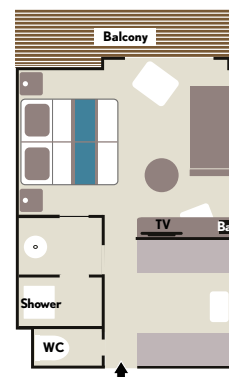

Cabin: 581 sq. ft. (54 sq. m.)
Balcony: 129 sq. ft. (12 sq. m.)

Grand Privilege Three-Room Balcony Suite (Category 8)

Cabin: 581 sq. ft. (54 sq. m.)
Balcony: 129 sq. ft. (12 sq. m.)

Grand Deluxe Two-Room Balcony Suite (Category 7)

Cabin: 484 sq. ft. (45 sq. m.)
Balcony: 108 sq. ft. (10 sq. m.)

Privilege Two-Room Balcony Suite (Category 6)

Cabin: 388 sq. ft. (36 sq. m.)
Balcony: 86 sq. ft. (8 sq. m.)

Premier Two-Room Balcony Suite (Category 5)

Cabin: 388 sq. ft. (36 sq. m.)
Balcony: 86 sq. ft. (8 sq. m.)

Prestige Balcony Suite (Category 4)

Cabin: 291 sq. ft. (27 sq. m.)
Balcony: 65 sq. ft. (6 sq. m.)

Balcony Staterooms (Categories 1-3)

Cabin: 200 sq. ft. (18 sq. m.)
Balcony: 43 sq. ft. (4 sq. m.)