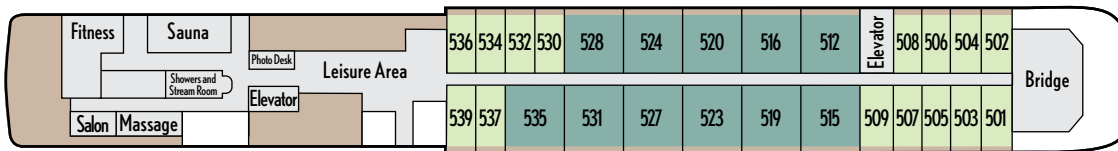

'Le Lyrial' Deck Plan

DECK 7

DECK 6

DECK 5

DECK 4

DECK 3

DECK 2

Categories for Staterooms & Suites

Cabin: 581 sq. ft. (54 sq. m.)
Balcony: 129 sq. ft. (12 sq. m.)

Grand Privilege Three-Room Balcony Suite (Category 8)

Cabin: 581 sq. ft. (54 sq. m.)
Balcony: 129 sq. ft. (12 sq. m.)

Grand Deluxe Two-Room Balcony Suite (Category 7)

Cabin: 388 sq. ft. (36 sq. m.)
Balcony: 86 sq. ft. (8 sq. m.)

Prestige Balcony Suite (Category 4)

Cabin: 291 sq. ft. (27 sq. m.)
Balcony: 65 sq. ft. (6 sq. m.)

Balcony Staterooms (Categories 1-3)

Cabin: 200 sq. ft. (18 sq. m.)
Balcony: 43 sq. ft. (4 sq. m.)