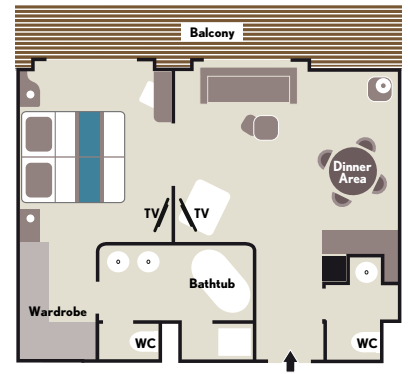

Cabin: 581 sq. ft. (54 sq. m.)
Balcony: 129 sq. ft. (12 sq. m.)

Grand Privilege Three-Room Balcony Suite (Category 8)

Cabin: 581 sq. ft. (54 sq. m.)
Balcony: 129 sq. ft. (12 sq. m.)

Grand Deluxe Two-Room Balcony Suite (Category 7)

Cabin: 484 sq. ft. (45 sq. m.)
Balcony: 108 sq. ft. (10 sq. m.)

Privilege Two-Room Balcony Suite (Category 6)

Cabin: 388 sq. ft. (36 sq. m.)
Balcony: 86 sq. ft. (8 sq. m.)

Premier Two-Room Balcony Suite (Category 5)