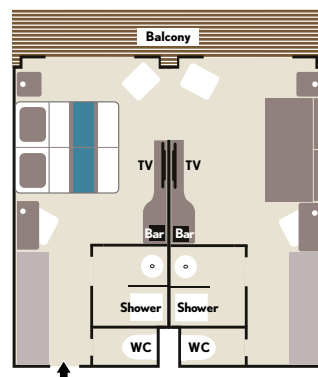

Cabin: 581 sq. ft. (54 sq. m.)
Balcony: 129 sq. ft. (12 sq. m.)

Grand Privilege Three-Room Balcony Suite (Category 8)

Cabin: 581 sq. ft. (54 sq. m.)
Balcony: 129 sq. ft. (12 sq. m.)

Grand Deluxe Two-Room Balcony Suite (Category 7)

Cabin: 484 sq. ft. (45 sq. m.)
Balcony: 108 sq. ft. (10 sq. m.)

Privilege Two-Room Balcony Suite (Category 6)

Cabin: 388 sq. ft. (36 sq. m.)
Balcony: 86 sq. ft. (8 sq. m.)

Premier Two-Room Balcony Suite (Category 5)

Cabin: 388 sq. ft. (36 sq. m.)
Balcony: 86 sq. ft. (8 sq. m.)

Prestige Balcony Suite (Category 4)

Cabin: 291 sq. ft. (27 sq. m.)
Balcony: 65 sq. ft. (6 sq. m.)

Balcony Staterooms (Categories 1-3)

Cabin: 200 sq. ft. (18 sq. m.)
Balcony: 43 sq. ft. (4 sq. m.)